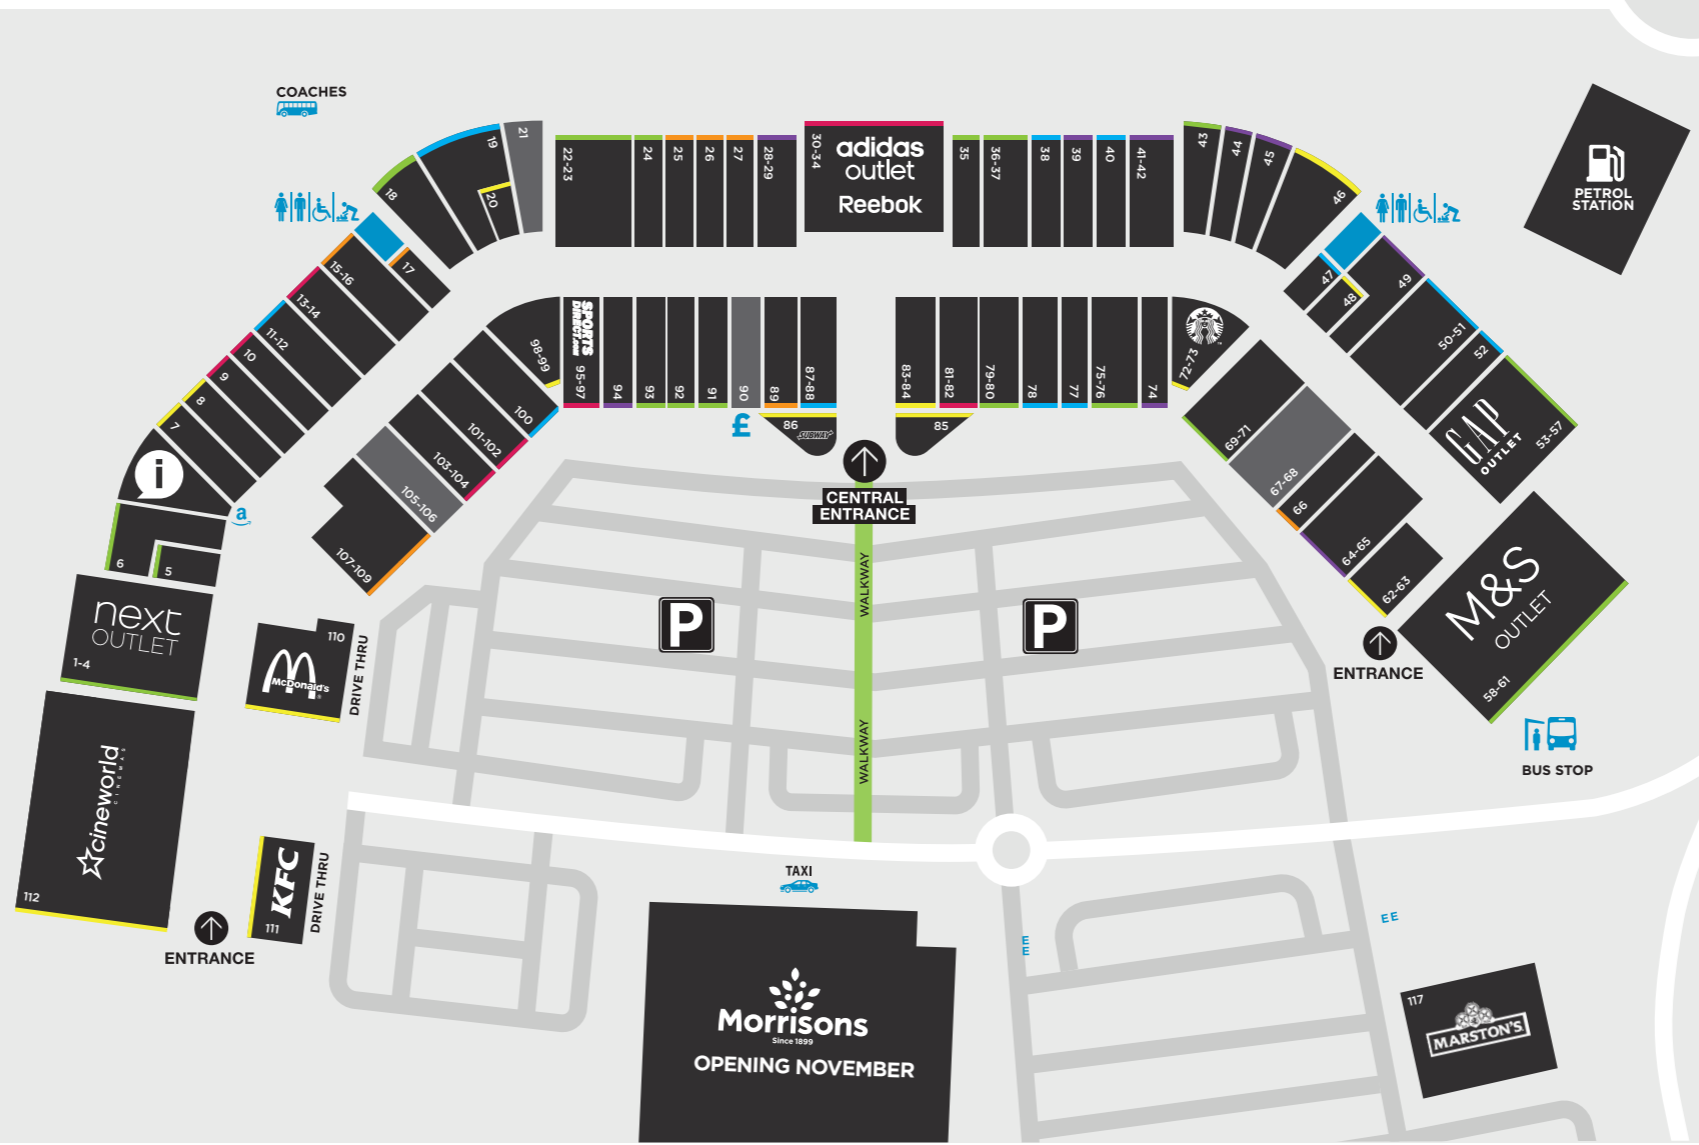

## Fashion

- 35 Ben Sherman  
0191 526 6762
- 36-37 Bonmarché  
0191 526 1842
- 18 Cotton Traders  
0191 526 1456
- 91 Designer Warehouse  
0191 526 9022
- 69-71 Fat Face  
0191 526 4712
- 53-57 GAP Outlet  
0191 517 0579
- 76 Jeff Banks  
0191 517 3921
- 92 Klass  
0191 520 8791
- 24 Kurt Muller  
0191 517 0099
- 43 Lazy Jacks  
Now Open
- 06 Levi's  
0191 517 3732
- 58-61 M&S Outlet  
0191 526 9133
- 79-80 Moss Bros  
0191 520 8343
- 01-04 Next Outlet  
0333 005 5943
- 93 Roman  
0191 520 8052
- 22-23 Skopes  
0191 526 1700
- 75 Suit Direct  
0191 517 3921
- 05 Weird Fish  
0191 526 8686

## Outdoor & Sports

- 30-34 Adidas Outlet/Reebok  
0191 526 0850
- 10 Craghoppers Outlet  
0191 517 3530
- 13-14 Mountain Warehouse  
0191 520 9553
- 81-82 New Balance  
0191 517 1376
- 09 Regatta  
0191 517 3530
- 95-97 Sports Direct  
08703 339 578
- 101-102 Tog 24  
0191 260 0499
- 103-104 Trespass  
0191 526 1762

- Amazon Lockers
- Baby Changing Area
- Bus Stop
- Cash Point
- Customer Toilets
- Electric Car Charging Point
- Free Car Park
- Visitor Information

Ref: 10.20 Correct at time of print. Store details may change.